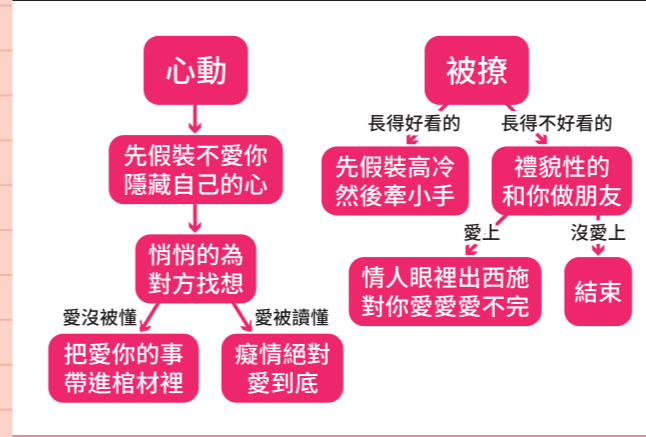

## 巨蟹座：難搞指數55%

害怕真心換絕情，不主動示愛討好

## 獅子座：難搞指數77%

別輕易愛上我，除非你在我心上

## 處女座：難搞指數999%

過於獨立理性及被動做嬌

## 天秤座：難搞指數88%

朝夕相處生活，顏值要高才幸福