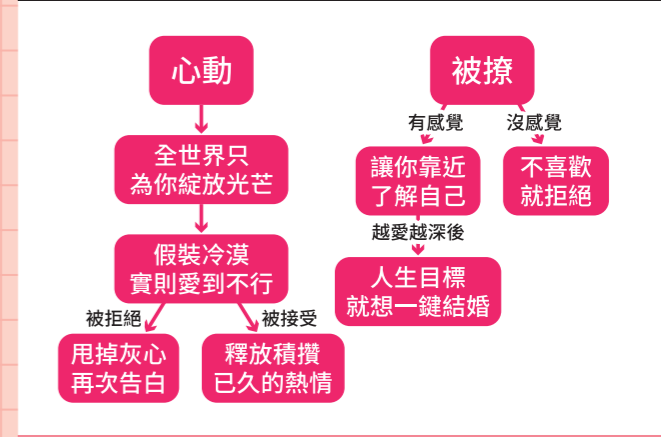

天蠍座：難搞指數77%

愛就大聲說出來，不愛直接掰掰