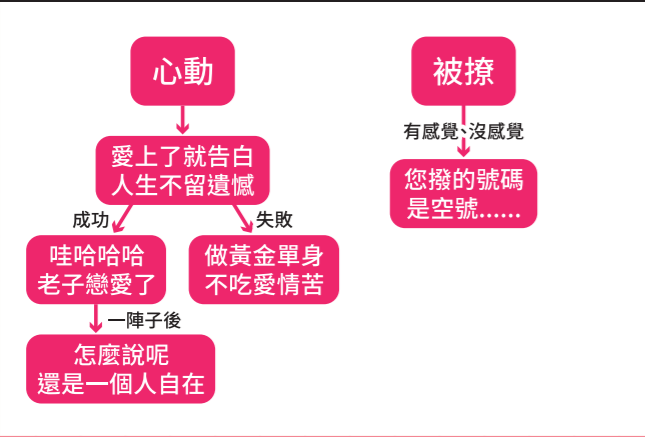

射手座：難搞指數99%

單身時瘋狂想談戀愛，戀愛時又覺得一個人好自在