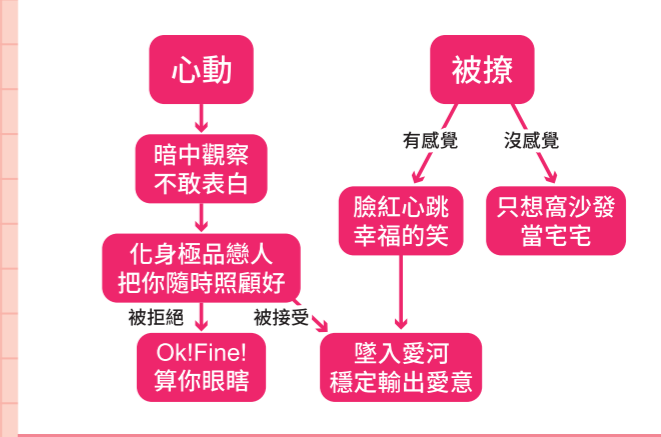

## 牡羊座：難搞指數1%

愛就大聲說出來，不愛直接掰掰

## 金牛座：難搞指數99%

被動界的第一把交椅，愛在心裡口難開

## 雙子座：難搞指數11%

只要遇到生命真愛，內心小鹿直接撞死

## 巨蟹座：難搞指數55%

害怕真心換絕情，不主動示愛討好