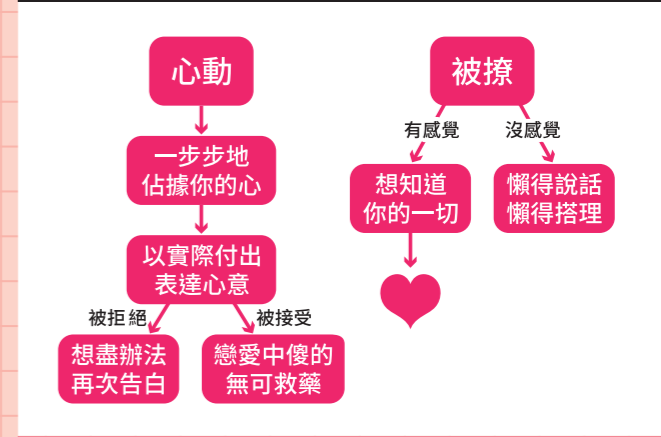

## 射手座：難搞指數99%

單身時瘋狂想談戀愛，戀愛時又覺得一個人好自在

## 摩羯座：難搞指數88%

人生不留遺憾，喜歡就大聲說出來

## 水瓶座：難搞指數111%

21世紀哲學家，愛好自由奔放的私人空間

## 雙魚座：難搞指數22%

愛情就如同水與魚，彼此不可或缺