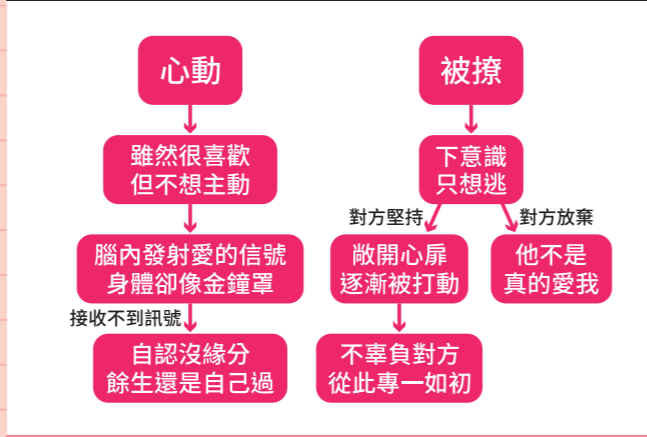

處女座：難搞指數999%

過於獨立理性及被動做嬌