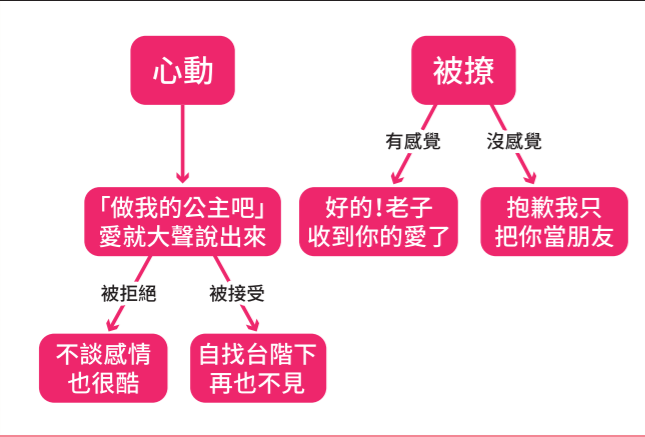

獅子座：難搞指數77%

別輕易愛上我，除非你在我心上