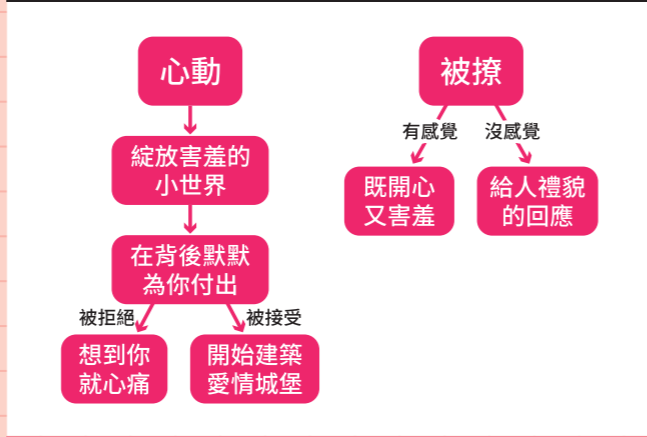

摩羯座：難搞指數88%

人生不留遺憾，喜歡就大聲說出來