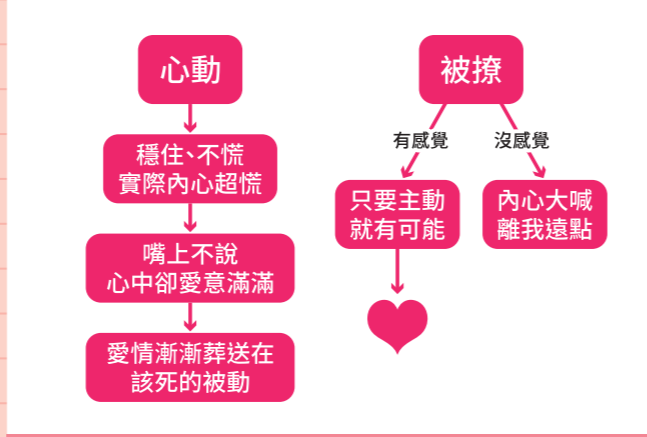

# 十二星座脫單流程圖

## 牡羊座：難搞指數1%

愛就大聲說出來，不愛直接掰掰

## 金牛座：難搞指數99%

被動界的第一把交椅，愛在心裡口難開

## 巨蟹座：難搞指數55%

害怕真心換絕情，不主動示愛討好