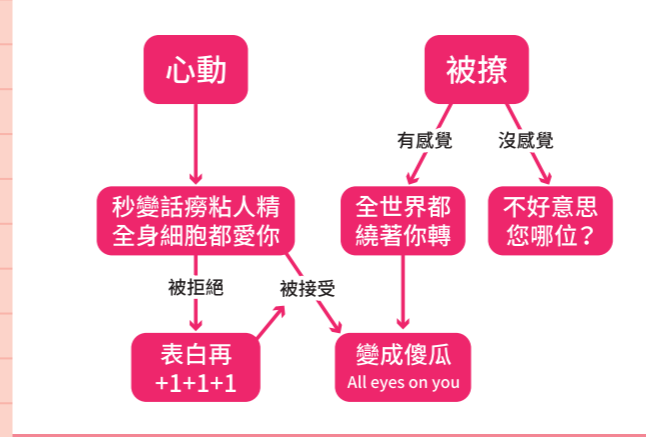

# 十二星座脫單流程圖

## 牡羊座：難搞指數1%

愛就大聲說出來，不愛直接掰掰

## 金牛座：難搞指數99%

被動界的第一把交椅，愛在心裡口難開

## 雙子座：難搞指數11%

只要遇到生命真愛，內心小鹿直接撞死