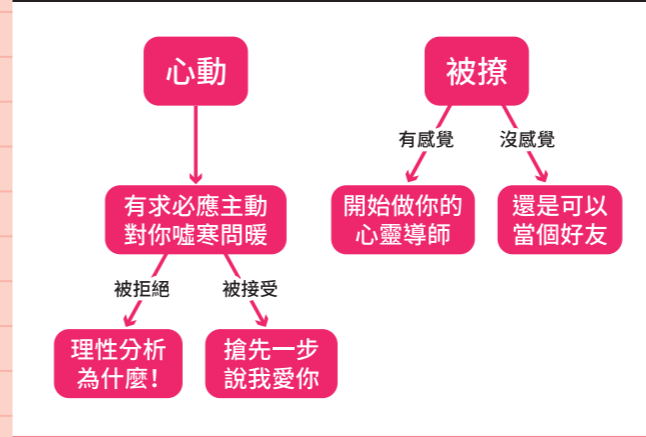

## 天蠍座：難搞指數77%

愛就大聲說出來，不愛直接掰掰

## 射手座：難搞指數99%

單身時瘋狂想談戀愛，戀愛時又覺得一個人好自在

## 摩羯座：難搞指數88%

人生不留遺憾，喜歡就大聲說出來

## 水瓶座：難搞指數111%

21世紀哲學家，愛好自由奔放的私人空間